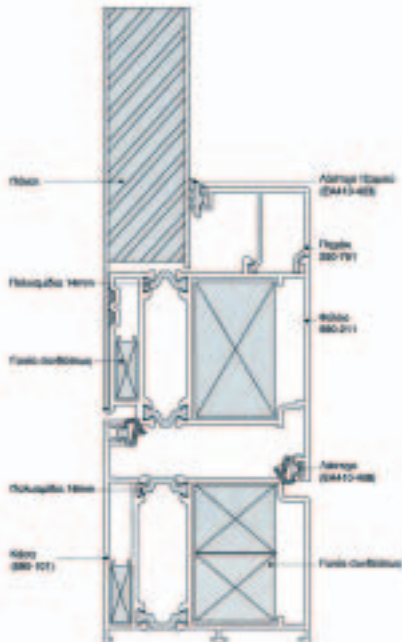

Σημασία στη λεπτομέρεια

- Σχεδιασμός συστήματος με σημασία στη λεπτομέρεια, ακόμη και σε σημεία που δεν είναι εύκολα ορατά.
- Ειδικά πλαστικά εξαρτήματα ένωσης των σημείων, σε αντίθεση με τις συνηθισμένες πόρτες που δεν μπορούν να καλύψουν τις σχεδιαστικές ατέλειες.

Αποτελεσματική θερμομόνωση

Ο συνδυασμός πάνελ πάχους 38mm, προσφέρει μέγιστη ηχομόνωση και θερμομόνωση καθιστώντας την εξωτερική πόρτα **590** σε θερμομονωτικό σύστημα που μπορεί να χρησιμοποιηθεί σε αρχιτεκτονικές κατασκευές υψηλών προδιαγραφών.

Τομή κάσας - φύλλου

Τομή φύλλο - μπιλί - φύλλο