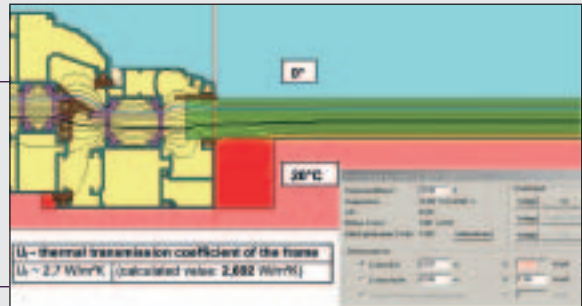

Αποτελεσματική θερμομόνωση

Ο συνδυασμός πάνελ πάχους 38mm, προσφέρει μέγιστη ηχομόνωση και θερμομόνωση καθιστώντας την εξωτερική πόρτα **590** σε θερμομονωτικό σύστημα που μπορεί να χρησιμοποιηθεί σε αρχιτεκτονικές κατασκευές υψηλών προδιαγραφών.