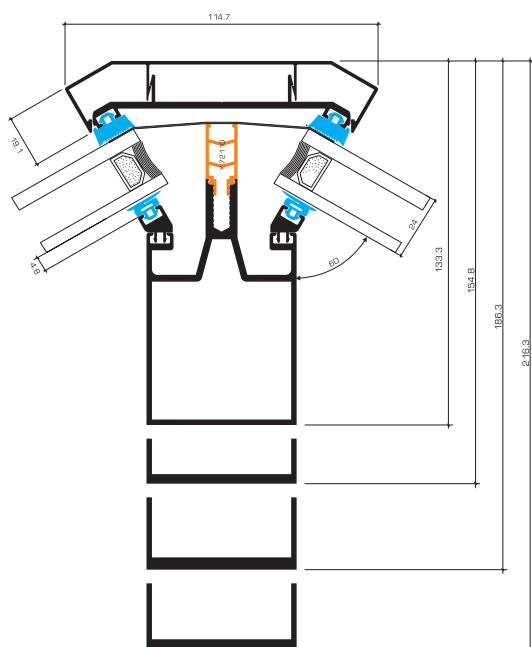

Το δοκίμιο EL 7200, που πιστοποιήθηκε στις μέγιστες διαστάσεις στο ινστιτούτο ift Rosemheim της Γερμανίας, διαθέτει άριστη δομική συμπεριφορά. Χρησιμοποιώντας διατομές προφίλ και υαλοπλάκες συγκεκριμένων ιδιοτήτων και προδιαγραφών, κάνει δυνατή τη μέγιστη διείσδυση του φωτός στους εσωτερικούς χώρους, λειτουργώντας ως πηγή φυσικού φωτισμού συχνά στην καρδιά του κτηρίου, μειώνοντας τόσο την κατανάλωση ενέργειας όσο και τα ψυκτικά φορτία.

Το EL 7200 προκαλεί και ικανοποιεί τη δημιουργικότητα των αρχιτεκτόνων και των μηχανικών λόγω των απεριόριστων δυνατοτήτων δημιουργίας σχημάτων οροφής και προσόψεων που προσφέρει. □